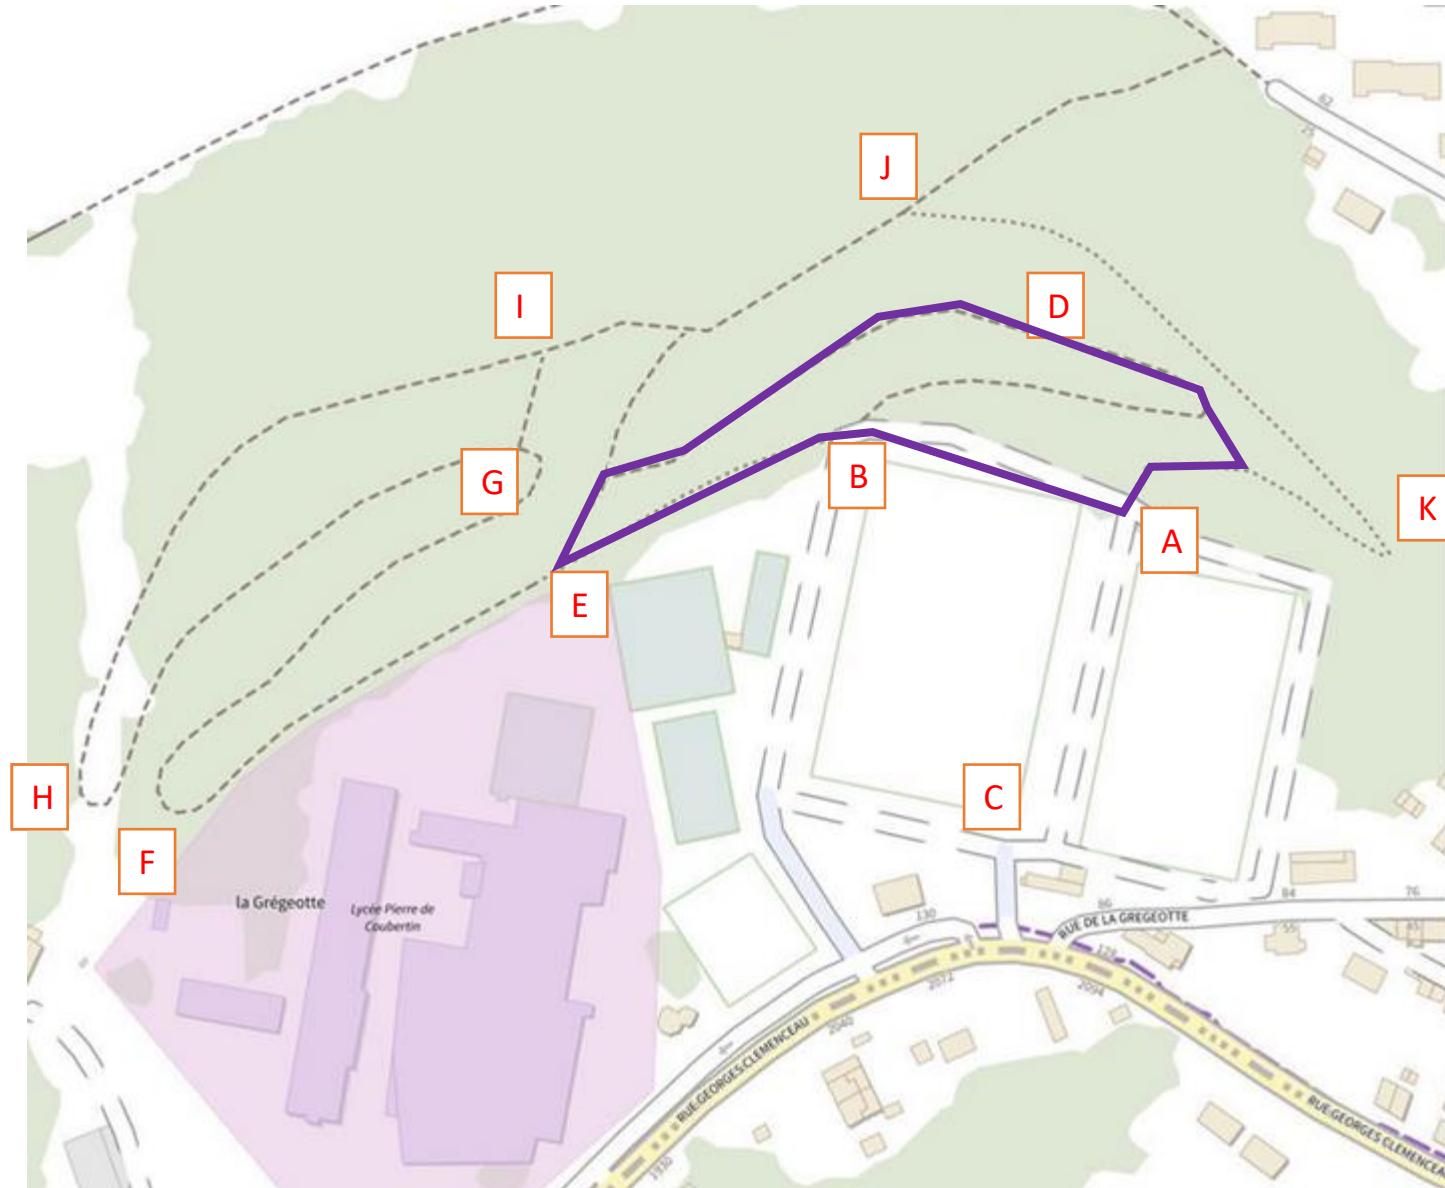

Vue Globale

Cross de Bolbec 2024

Dimanche 24 novembre

Horaires et Parcours

Programme	Denivelé	0	10	20	25	40	0		
	Distance	500	400	950	1350	1850	225		
Horaires	Catégories	Départ	Mini-boucle	Petite Boucle	Moyenne Boucle	Grande Boucle	Arrivée	Distance	Dénivelé
9h45	Course Open	1			1	3	1	7625	145
10h30	POF et POG	1	1				1	1125	10
10h45	BF	1		1			1	1675	20
11h00	BG MF	1			1		1	2075	25
11h15	MG CF	1		2			1	2625	40
11h35	CG JF ESF SF MF	1		1	1		1	3025	45
11h55	JG ESH SH MH	1			1	1	1	3925	65
12h20	ES S M	1		1		2	1	5375	100
13h00	ES S M	1			1	3	1	7625	145

Infos, règlement et primes : www.gabsite.fr

Inscriptions : crossdebolbec@gabsite.fr

Départ ABCA = 500m

Mini-Boucle = ABEDA = 400 m / 10m D+

Petite Boucle = ABEFGIJK = 950 m / 20m D+

Moyenne Boucle = ABEFGHIJK = 1350 m / 25 D+

Grande Boucle = ACBDEFGHIJK = 1850 m / 40 D+

AC Arrivée = 250m

Départ ABCA = 500m

Mini-Boucle = ABEDA = 400 m / 10m D+

Petite Boucle = ABEFGIJK = 950 m / 20m D+

Moyenne Boucle = ABEFGHIJKA = 1350 m / 25 D+

Grande Boucle = ACBDEFGHIJKA = 1850 m / 40 D+

AC Arrivée = 250m