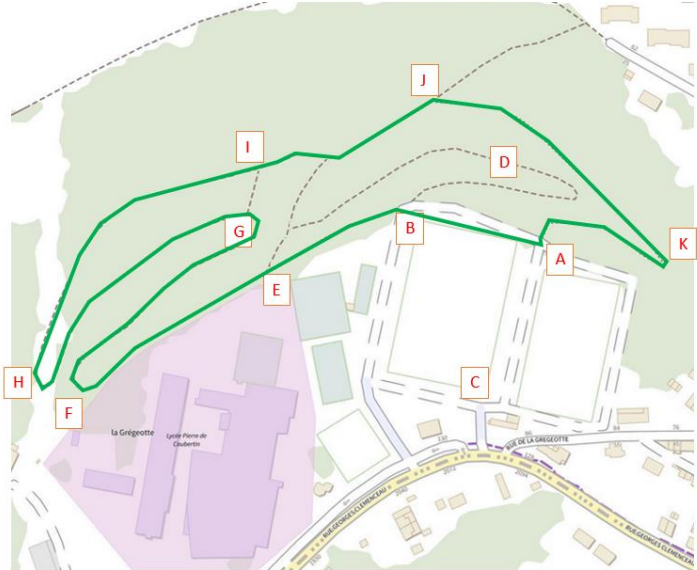

Vue Globale

Cross de Bolbec 2024

Dimanche 24 novembre

Horaires et Parcours

Programme	Denivelé	0	10	20	25	40	0		
	Distance	500	400	950	1350	1850	225		
Horaires	Catégories	Départ	Mini-boucle	Petite Boucle	Moyenne Boucle	Grande Boucle	Arrivée	Distance	Dénivelé
9h45	Course Open	1			1	3	1	7625	145
10h30	POF et POG	1	1				1	1125	10
10h45	BF	1		1			1	1675	20
11h00	BG MF	1			1		1	2075	25
11h15	MG CF	1		2			1	2625	40
11h35	CG JF ESF SF MF	1		1	1		1	3025	45
11h55	JG ESH SH MH	1			1	1	1	3925	65
12h20	ES S M	1		1		2	1	5375	100
13h00	ES S M	1			1	3	1	7625	145

Infos, règlement et primes : www.gabsite.fr

Inscriptions : crossdebolbec@gabsite.fr

Départ ABCA = 500m

Mini-Boucle = ABEDA = 400 m / 10m D+

Petite Boucle = ABEFGIJK = 950 m / 20m D+

Moyenne Boucle = ABEFGHIJK = 1350 m / 25 D+

Grande Boucle = ACBDEFGHIJK = 1850 m / 40 D+

AC Arrivée = 250m

Départ ABCA = 500m

Mini-Boucle = ABEDA = 400 m / 10m D+

Petite Boucle = ABEFGIJK = 950 m / 20m D+

Moyenne Boucle = ABEFGHIJKA = 1350 m / 25 D+