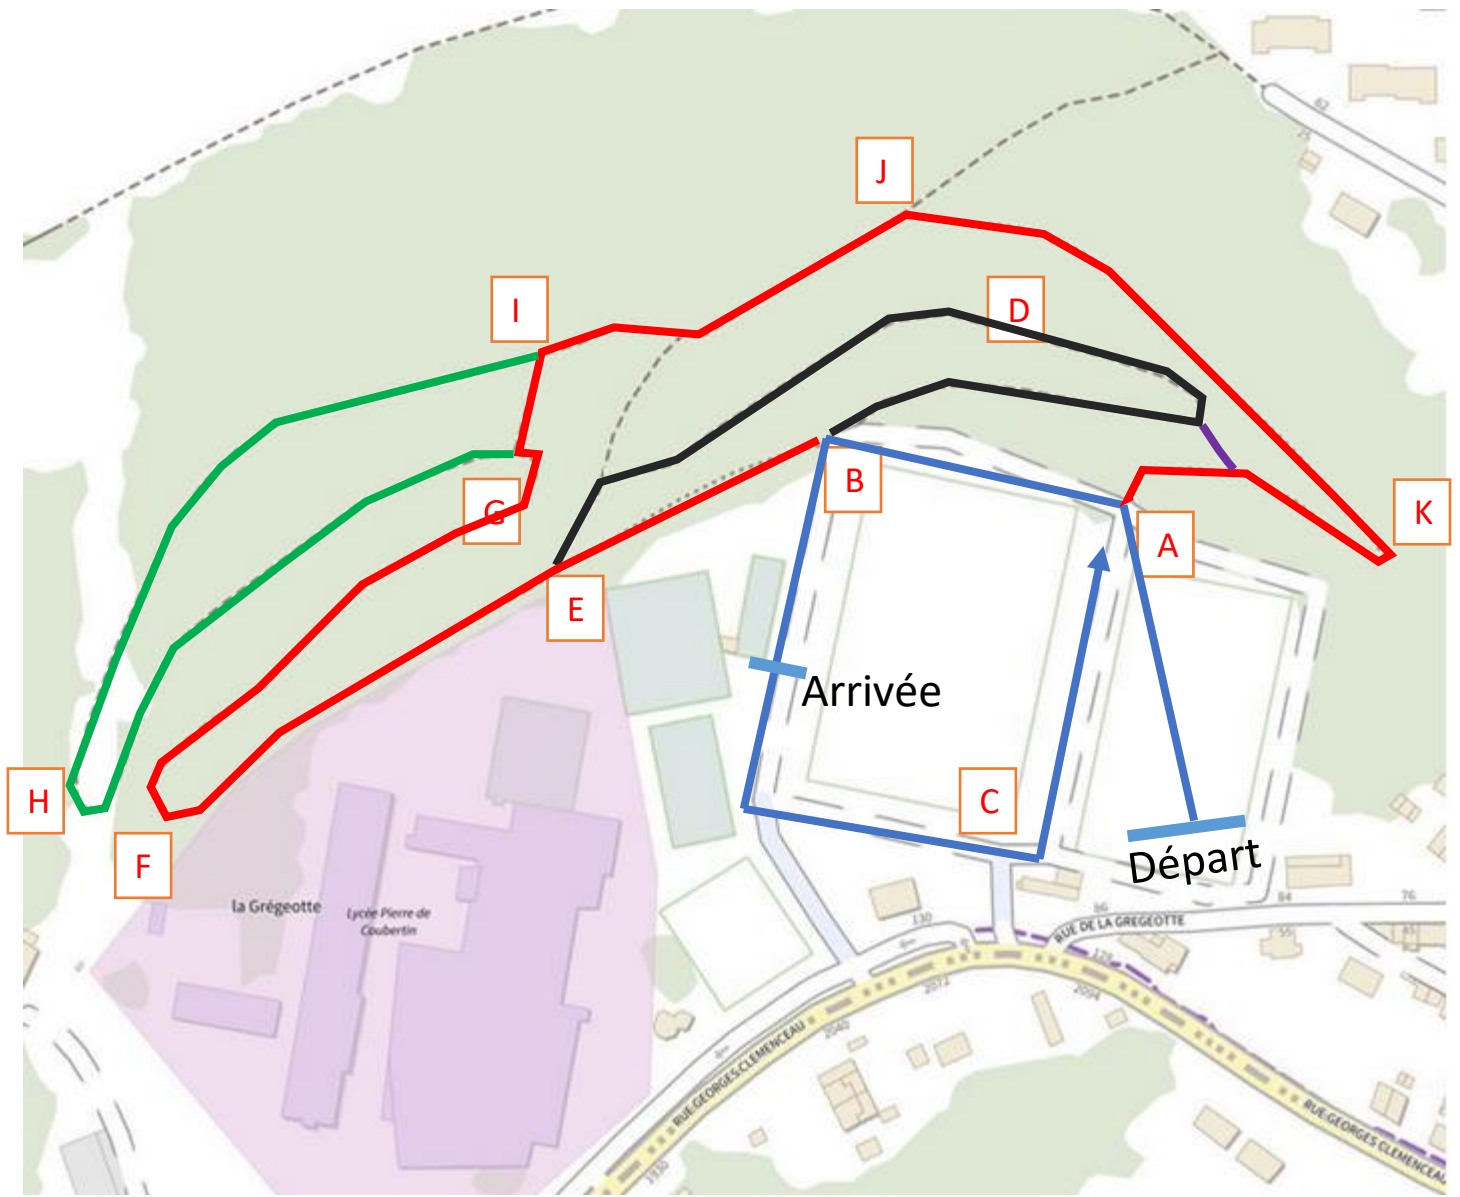

Cross de Bolbec 2024

Dimanche 24 novembre

Stade Tetlow,
Entre 9h45 et 13h30

Même lieu
Nouveau parcours
Programme condensé

Infos, règlement et primes : www.gabsite.fr

Inscriptions : crossdebolbec@gabsite.fr

Vue Globale

Cross de Bolbec 2024

Dimanche 24 novembre

Horaires et Parcours

Programme	Denivelé	0	10	20	25	40	0		
	Distance	500	400	950	1350	1850	225		
Horaires	Catégories	Départ	Mini-boucle	Petite Boucle	Moyenne Boucle	Grande Boucle	Arrivée	Distance	Dénivelé
9h45	Course Open	1			1	3	1	7625	145
10h30	POF et POG	1	1				1	1125	10
10h45	BF	1		1			1	1675	20
11h00	BG MF	1			1		1	2075	25
11h15	MG CF	1		2			1	2625	40
11h35	CG JF ESF SF MF	1		1	1		1	3025	45
11h55	JG ESH SH MH	1			1	1	1	3925	65
12h20	ES S M	1		1		2	1	5375	100
13h00	ES S M	1			1	3	1	7625	145

Infos, règlement et primes : www.gabsite.fr

Inscriptions : crossdebolbec@gabsite.fr

Départ ABCA = 500m

Mini-Boucle = ABEDA = 400 m / 10m D+

Petite Boucle = ABEFGIJK = 950 m / 20m D+

Moyenne Boucle = ABEFGHIJK = 1350 m / 25 D+

Grande Boucle = ACBDEFGHIJK = 1850 m / 40 D+

AC Arrivée = 250m

Départ ABCA = 500m

Mini-Boucle = ABEDA = 400 m / 10m D+

Petite Boucle = ABEFGIJK = 950 m / 20m D+

Moyenne Boucle = ABEFGHIJKA = 1350 m / 25 D+