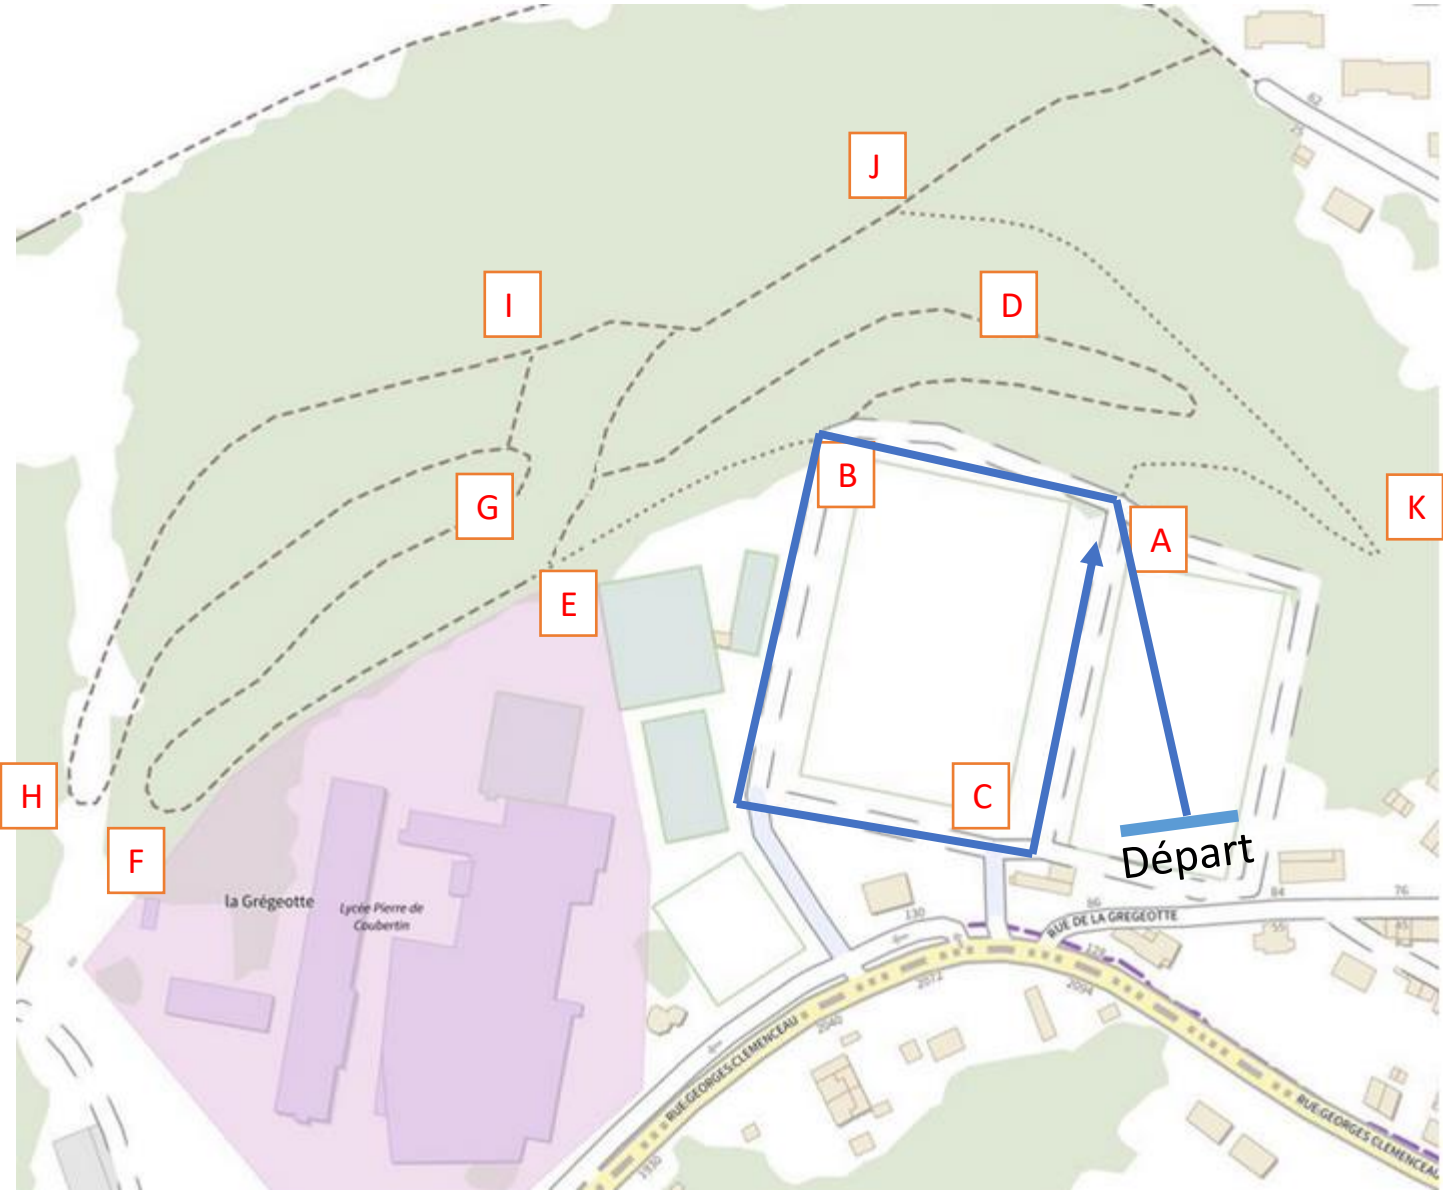

Cross de Bolbec 2024

Dimanche 24 novembre

Stade Tetlow,
Entre 9h45 et 13h30

Même lieu
Nouveau parcours
Programme condensé

Infos, règlement et primes : www.gabsite.fr

Inscriptions : crossdebolbec@gabsite.fr

Vue Globale

Cross de Bolbec 2024

Dimanche 24 novembre

Horaires et Parcours

Programme	Denivelé	0	10	20	25	40	0		
	Distance	500	400	950	1350	1850	225		
Horaires	Catégories	Départ	Mini-boucle	Petite Boucle	Moyenne Boucle	Grande Boucle	Arrivée	Distance	Dénivelé
9h45	Course Open	1			1	3	1	7625	145
10h30	POF et POG	1	1				1	1125	10
10h45	BF	1		1			1	1675	20
11h00	BG MF	1			1		1	2075	25
11h15	MG CF	1		2			1	2625	40
11h35	CG JF ESF SF MF	1		1	1		1	3025	45
11h55	JG ESH SH MH	1			1	1	1	3925	65
12h20	ES S M	1		1		2	1	5375	100
13h00	ES S M	1			1	3	1	7625	145

Infos, règlement et primes : www.gabsite.fr

Inscriptions : crossdebolbec@gabsite.fr

Départ ABCA = 500m

Mini-Boucle = ABEDA = 400 m / 10m D+

Petite Boucle = ABEFGIJK = 950 m / 20m D+

Moyenne Boucle = ABEFGHIJK = 1350 m / 25 D+

Grande Boucle = ACBDEFGHIJK = 1850 m / 40 D+

AC Arrivée = 250m

Départ ABCA = 500m

Mini-Boucle = ABEDA = 400 m / 10m D+

Petite Boucle = ABEFGIJK = 950 m / 20m D+

Moyenne Boucle = ABEFGHIJKA = 1350 m / 25 D+