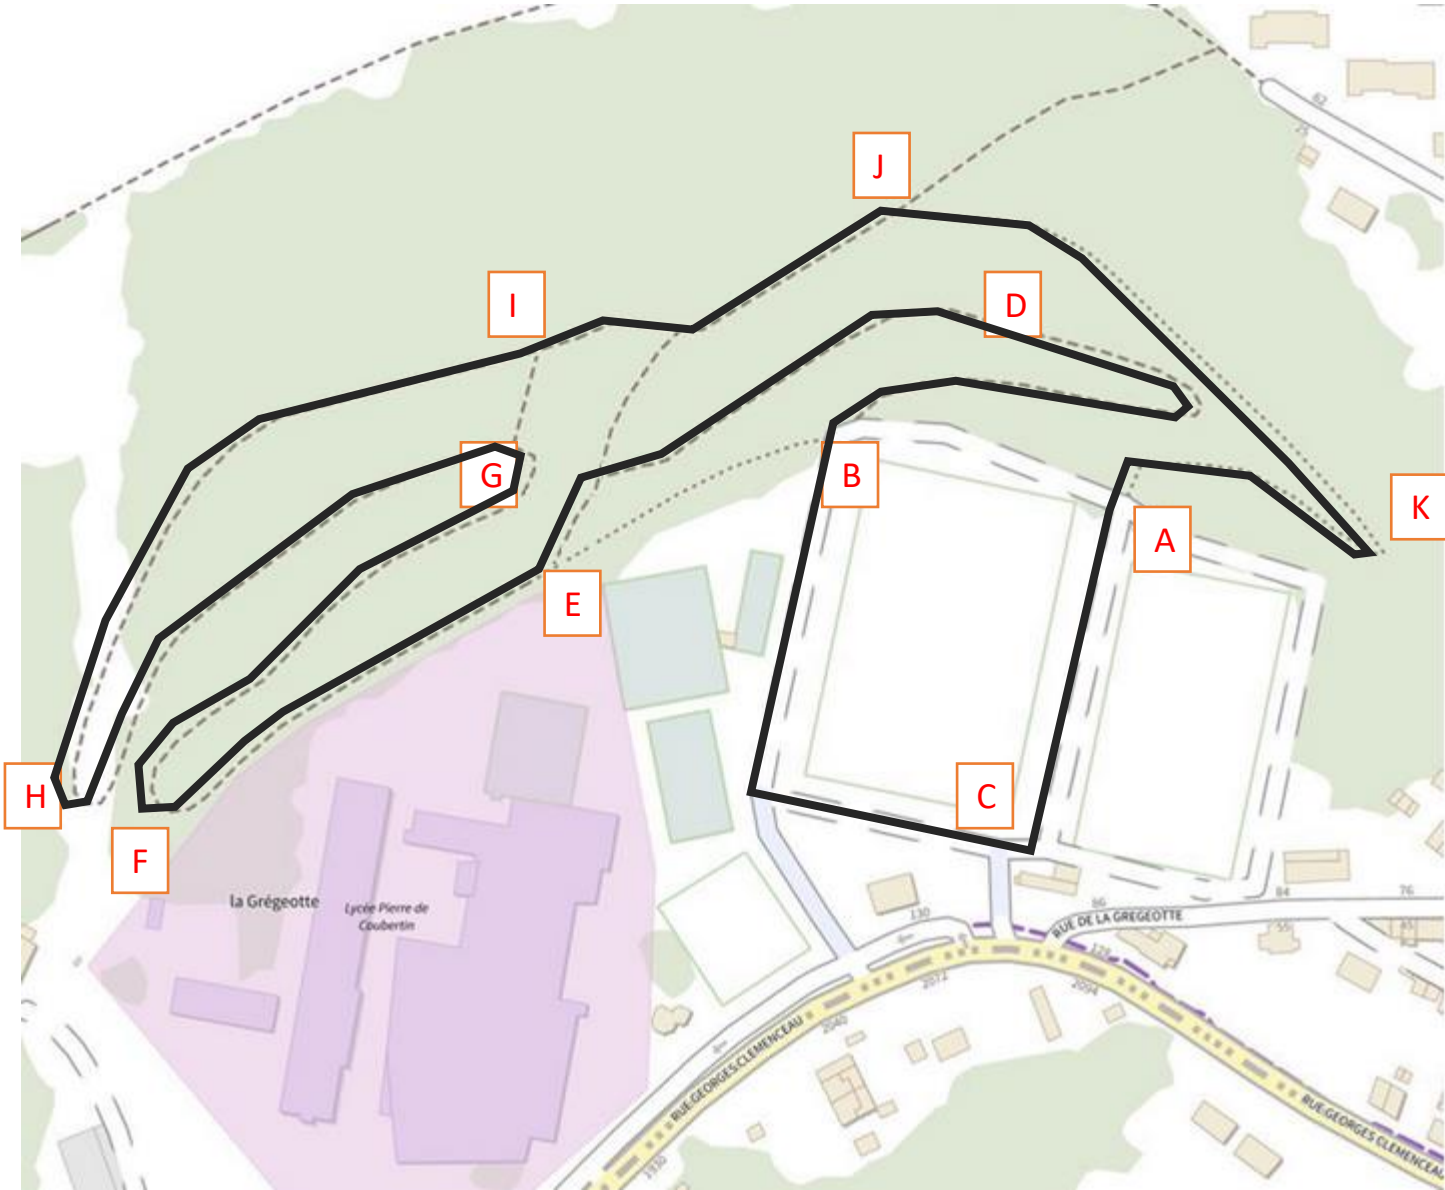

Vue Globale

Cross de Bolbec 2024

Dimanche 24 novembre

Horaires et Parcours

Programme	Denivelé	0	10	20	25	40	0		
	Distance	500	400	950	1350	1850	225		
Horaires	Catégories	Départ	Mini-boucle	Petite Boucle	Moyenne Boucle	Grande Boucle	Arrivée	Distance	Dénivelé
9h45	Course Open	1			1	3	1	7625	145
10h30	POF et POG	1	1				1	1125	10
10h45	BF	1		1			1	1675	20
11h00	BG MF	1			1		1	2075	25
11h15	MG CF	1		2			1	2625	40
11h35	CG JF ESF SF MF	1		1	1		1	3025	45
11h55	JG ESH SH MH	1			1	1	1	3925	65
12h20	ES S M	1		1		2	1	5375	100
13h00	ES S M	1			1	3	1	7625	145

Infos, règlement et primes : www.gabsite.fr

Inscriptions : crossdebolbec@gabsite.fr

Départ ABCA = 500m

Mini-Boucle = ABEDA = 400 m / 10m D+

Petite Boucle = ABEFGIJK = 950 m / 20m D+

Moyenne Boucle = ABEFGHIJK = 1350 m / 25 D+

Grande Boucle = ACBDEFGHIJK = 1850 m / 40 D+

AC Arrivée = 250m

Départ ABCA = 500m

Mini-Boucle = ABEDA = 400 m / 10m D+

Petite Boucle = ABEFGIJK = 950 m / 20m D+

Moyenne Boucle = ABEFGHIJKA = 1350 m / 25 D+

Grande Boucle = ACBDEFGHIJKA = 1850 m / 40 D+

AC Arrivée = 250m