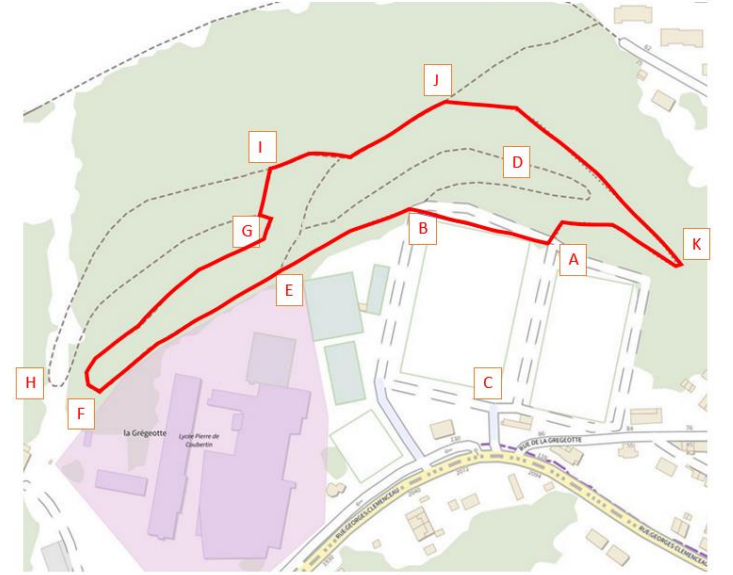

Vue Globale

Cross de Bolbec 2024

Dimanche 24 novembre

Horaires et Parcours

Programme	Denivelé	0	10	20	25	40	0		
	Distance	500	400	950	1350	1850	225		
Horaires	Catégories	Départ	Mini-boucle	Petite Boucle	Moyenne Boucle	Grande Boucle	Arrivée	Distance	Dénivelé
9h45	Course Open	1			1	3	1	7625	145
10h30	POF et POG	1	1				1	1125	10
10h45	BF	1		1			1	1675	20
11h00	BG MF	1			1		1	2075	25
11h15	MG CF	1		2			1	2625	40
11h35	CG JF ESF SF MF	1		1	1		1	3025	45
11h55	JG ESH SH MH	1			1	1	1	3925	65
12h20	ES S M	1		1		2	1	5375	100
13h00	ES S M	1			1	3	1	7625	145

Infos, règlement et primes : www.gabsite.fr

Inscriptions : crossdebolbec@gabsite.fr

Départ ABCA = 500m

Mini-Boucle = ABEDA = 400 m / 10m D+

Petite Boucle = ABEFGIJK = 950 m / 20m D+

Moyenne Boucle = ABEFGHIJK = 1350 m / 25 D+

Grande Boucle = ACBDEFGHIJK = 1850 m / 40 D+

AC Arrivée = 250m

Départ ABCA = 500m

Mini-Boucle = ABEDA = 400 m / 10m D+

Petite Boucle = ABEFGIJK = 950 m / 20m D+

Moyenne Boucle = ABEFGHIJKA = 1350 m / 25 D+