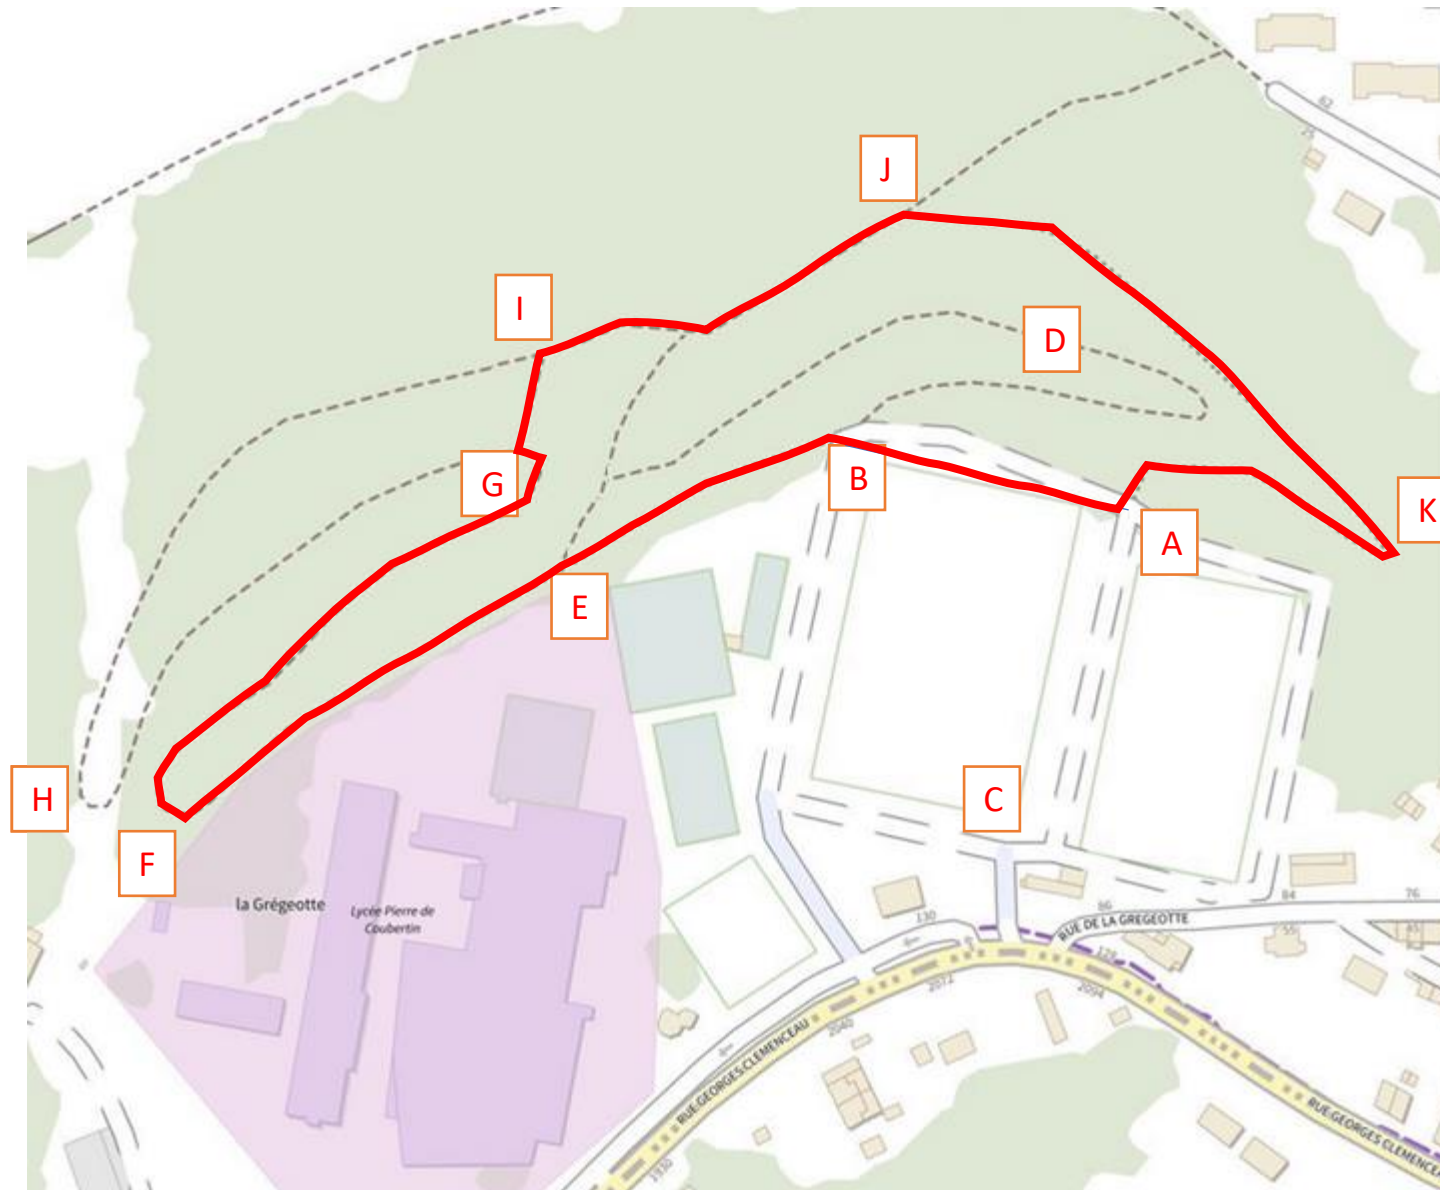

Vue Globale

Cross de Bolbec 2024

Dimanche 24 novembre

Horaires et Parcours

Programme	Denivelé	0	10	20	25	40	0		
	Distance	500	400	950	1350	1850	225		
Horaires	Catégories	Départ	Mini-boucle	Petite Boucle	Moyenne Boucle	Grande Boucle	Arrivée	Distance	Dénivelé
9h45	Course Open	1			1	3	1	7625	145
10h30	POF et POG	1	1				1	1125	10
10h45	BF	1		1			1	1675	20
11h00	BG MF	1			1		1	2075	25
11h15	MG CF	1		2			1	2625	40
11h35	CG JF ESF SF MF	1		1	1		1	3025	45
11h55	JG ESH SH MH	1			1	1	1	3925	65
12h20	ES S M	1		1		2	1	5375	100
13h00	ES S M	1			1	3	1	7625	145

Infos, règlement et primes : www.gabsite.fr

Inscriptions : crossdebolbec@gabsite.fr

Départ ABCA = 500m

Mini-Boucle = ABEDA = 400 m / 10m D+

Petite Boucle = ABEFGIJK = 950 m / 20m D+

Moyenne Boucle = ABEFGHIJK = 1350 m / 25 D+

Grande Boucle = ACBDEFGHIJK = 1850 m / 40 D+

AC Arrivée = 250m

Départ ABCA = 500m

Mini-Boucle = ABEDA = 400 m / 10m D+

Petite Boucle = ABEFGIJK = 950 m / 20m D+

Moyenne Boucle = ABEFGHIJKA = 1350 m / 25 D+

Grande Boucle = ACBDEFGHIJKA = 1850 m / 40 D+

AC Arrivée = 250m