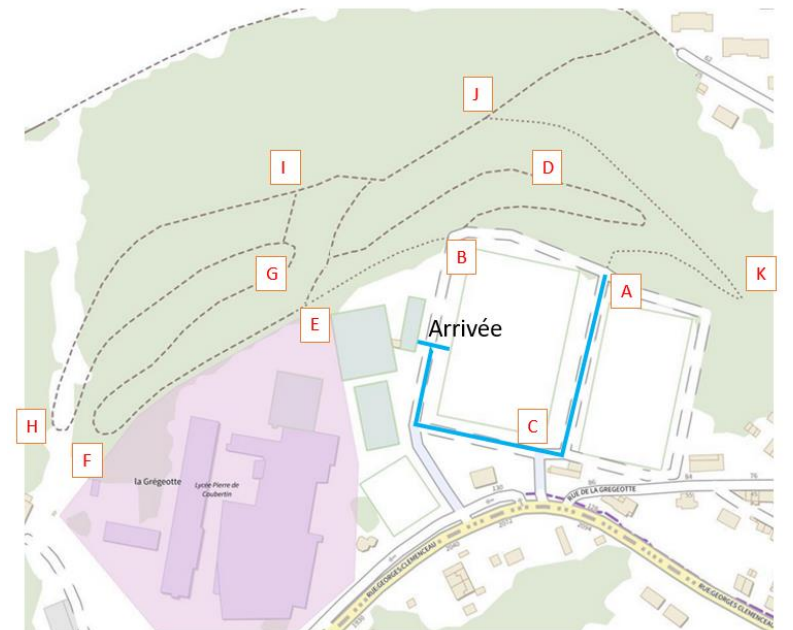

Vue Globale

Cross de Bolbec 2024

Dimanche 24 novembre

Horaires et Parcours

Programme	Denivelé	0	10	20	25	40	0		
	Distance	500	400	950	1350	1850	225		
Horaires	Catégories	Départ	Mini-boucle	Petite Boucle	Moyenne Boucle	Grande Boucle	Arrivée	Distance	Dénivelé
9h45	Course Open	1			1	3	1	7625	145
10h30	POF et POG	1	1				1	1125	10
10h45	BF	1		1			1	1675	20
11h00	BG MF	1			1		1	2075	25
11h15	MG CF	1		2			1	2625	40
11h35	CG JF ESF SF MF	1		1	1		1	3025	45
11h55	JG ESH SH MH	1			1	1	1	3925	65
12h20	ES S M	1		1		2	1	5375	100
13h00	ES S M	1			1	3	1	7625	145

Infos, règlement et primes : www.gabsite.fr

Inscriptions : crossdebolbec@gabsite.fr

Départ ABCA = 500m

Mini-Boucle = ABEDA = 400 m / 10m D+

Petite Boucle = ABEFGIJK = 950 m / 20m D+

Moyenne Boucle = ABEFGHIJK = 1350 m / 25 D+

Grande Boucle = ACBDEFGHIJK = 1850 m / 40 D+

AC Arrivée = 250m

Départ ABCA = 500m

Mini-Boucle = ABEDA = 400 m / 10m D+

Petite Boucle = ABEFGIJK = 950 m / 20m D+

Moyenne Boucle = ABEFGHIJKA = 1350 m / 25 D+