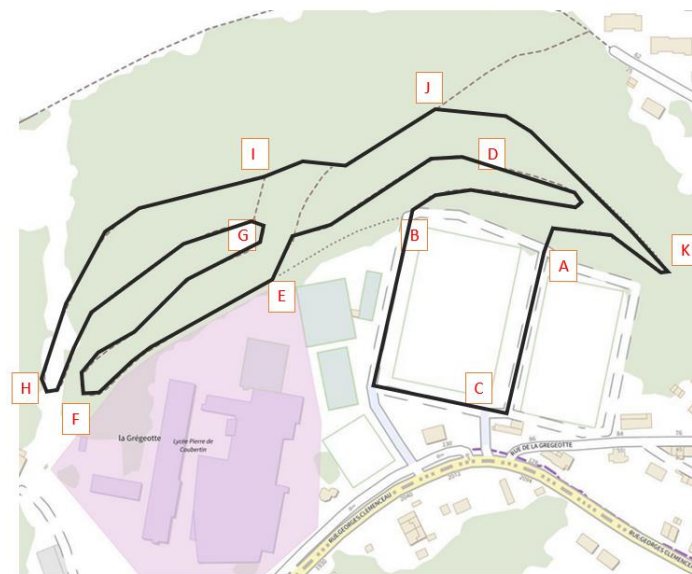

Vue Globale

Cross de Bolbec 2024

Dimanche 24 novembre

Horaires et Parcours

Programme	Denivelé	0	10	20	25	40	0		
	Distance	500	400	950	1350	1850	225		
Horaires	Catégories	Départ	Mini-boucle	Petite Boucle	Moyenne Boucle	Grande Boucle	Arrivée	Distance	Dénivelé
9h45	Course Open	1			1	3	1	7625	145
10h30	POF et POG	1	1				1	1125	10
10h45	BF	1		1			1	1675	20
11h00	BG MF	1			1		1	2075	25
11h15	MG CF	1		2			1	2625	40
11h35	CG JF ESF SF MF	1		1	1		1	3025	45
11h55	JG ESH SH MH	1			1	1	1	3925	65
12h20	ES S M	1		1		2	1	5375	100
13h00	ES S M	1			1	3	1	7625	145

Infos, règlement et primes : www.gabsite.fr

Inscriptions : crossdebolbec@gabsite.fr

Départ ABCA = 500m

Mini-Boucle = ABEDA = 400 m / 10m D+

Petite Boucle = ABEFGIJK = 950 m / 20m D+

Moyenne Boucle = ABEFGHIJK = 1350 m / 25 D+

Grande Boucle = ACBDEFGHIJK = 1850 m / 40 D+

AC Arrivée = 250m

Départ ABCA = 500m

Mini-Boucle = ABEDA = 400 m / 10m D+

Petite Boucle = ABEFGIJK = 950 m / 20m D+

Moyenne Boucle = ABEFGHIJKA = 1350 m / 25 D+