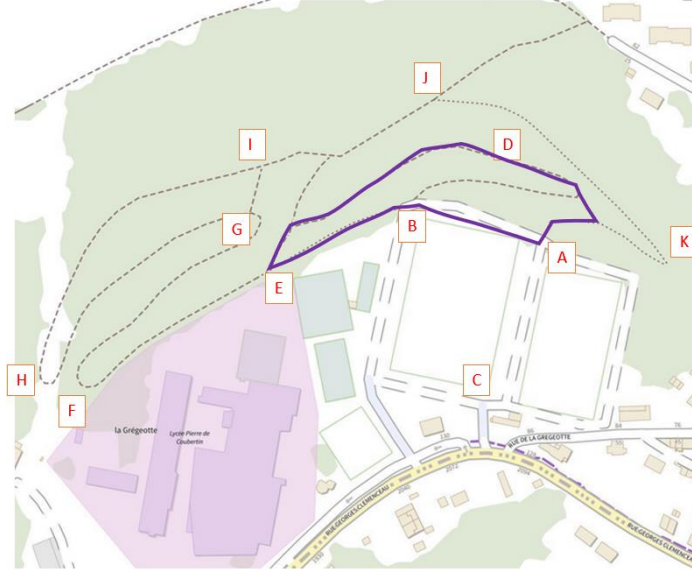

Vue Globale

Cross de Bolbec 2024

Dimanche 24 novembre

Horaires et Parcours

Programme	Denivelé	0	10	20	25	40	0		
	Distance	500	400	950	1350	1850	225		
Horaires	Catégories	Départ	Mini-boucle	Petite Boucle	Moyenne Boucle	Grande Boucle	Arrivée	Distance	Dénivelé
9h45	Course Open	1			1	3	1	7625	145
10h30	POF et POG	1	1				1	1125	10
10h45	BF	1		1			1	1675	20
11h00	BG MF	1			1		1	2075	25
11h15	MG CF	1		2			1	2625	40
11h35	CG JF ESF SF MF	1		1	1		1	3025	45
11h55	JG ESH SH MH	1			1	1	1	3925	65
12h20	ES S M	1		1		2	1	5375	100
13h00	ES S M	1			1	3	1	7625	145

Infos, règlement et primes : www.gabsite.fr

Inscriptions : crossdebolbec@gabsite.fr

Départ ABCA = 500m

Mini-Boucle = ABEDA = 400 m / 10m D+

Petite Boucle = ABEFGIJK = 950 m / 20m D+

Moyenne Boucle = ABEFGHIJK = 1350 m / 25 D+

Grande Boucle = ACBDEFGHIJK = 1850 m / 40 D+

AC Arrivée = 250m

Départ ABCA = 500m

Mini-Boucle = ABEDA = 400 m / 10m D+

Petite Boucle = ABEFGIJK = 950 m / 20m D+

Moyenne Boucle = ABEFGHIJKA = 1350 m / 25 D+