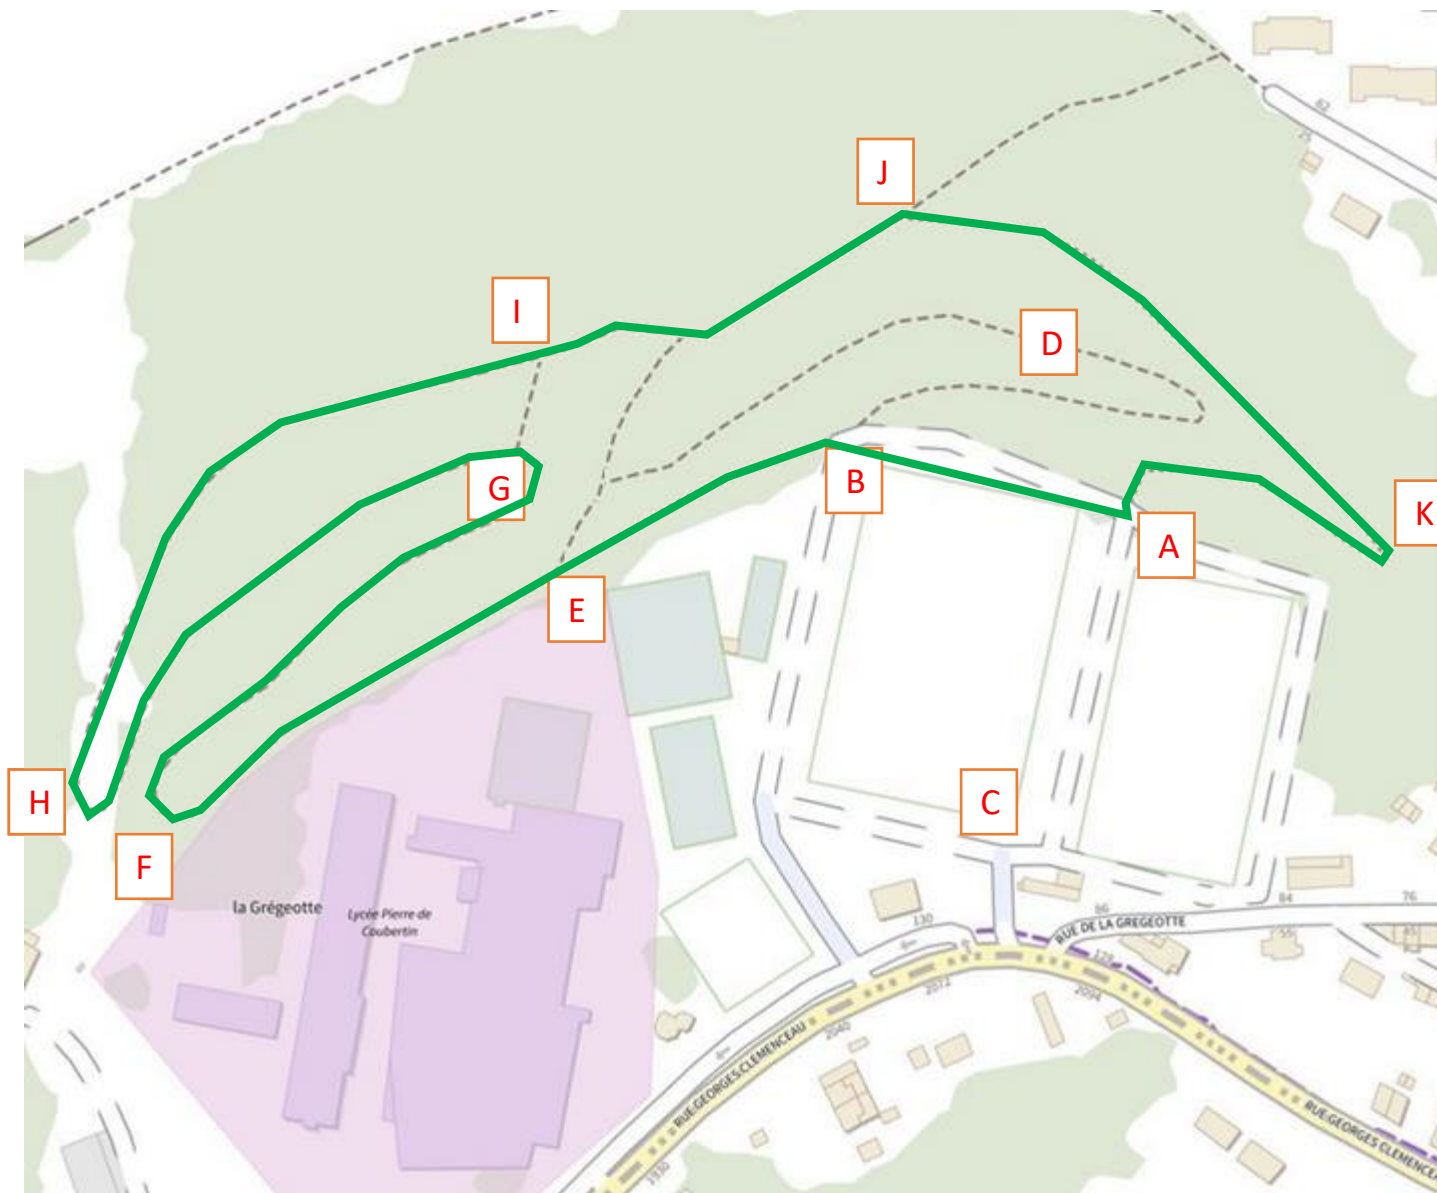

Vue Globale

Cross de Bolbec 2024

Dimanche 24 novembre

Horaires et Parcours

Programme	Denivelé	0	10	20	25	40	0		
	Distance	500	400	950	1350	1850	225		
Horaires	Catégories	Départ	Mini-boucle	Petite Boucle	Moyenne Boucle	Grande Boucle	Arrivée	Distance	Dénivelé
9h45	Course Open	1			1	3	1	7625	145
10h30	POF et POG	1	1				1	1125	10
10h45	BF	1		1			1	1675	20
11h00	BG MF	1			1		1	2075	25
11h15	MG CF	1		2			1	2625	40
11h35	CG JF ESF SF MF	1		1	1		1	3025	45
11h55	JG ESH SH MH	1			1	1	1	3925	65
12h20	ES S M	1		1		2	1	5375	100
13h00	ES S M	1			1	3	1	7625	145

Infos, règlement et primes : www.gabsite.fr

Inscriptions : crossdebolbec@gabsite.fr

Départ ABCA = 500m

Mini-Boucle = ABEDA = 400 m / 10m D+

Petite Boucle = ABEFGIJK = 950 m / 20m D+

Moyenne Boucle = ABEFGHIJK = 1350 m / 25 D+

Grande Boucle = ACBDEFGHIJK = 1850 m / 40 D+

AC Arrivée = 250m

Départ ABCA = 500m

Mini-Boucle = ABEDA = 400 m / 10m D+

Petite Boucle = ABEFGIJK = 950 m / 20m D+

Moyenne Boucle = ABEFGHIJKA = 1350 m / 25 D+

Grande Boucle = ACBDEFGHIJKA = 1850 m / 40 D+

AC Arrivée = 250m