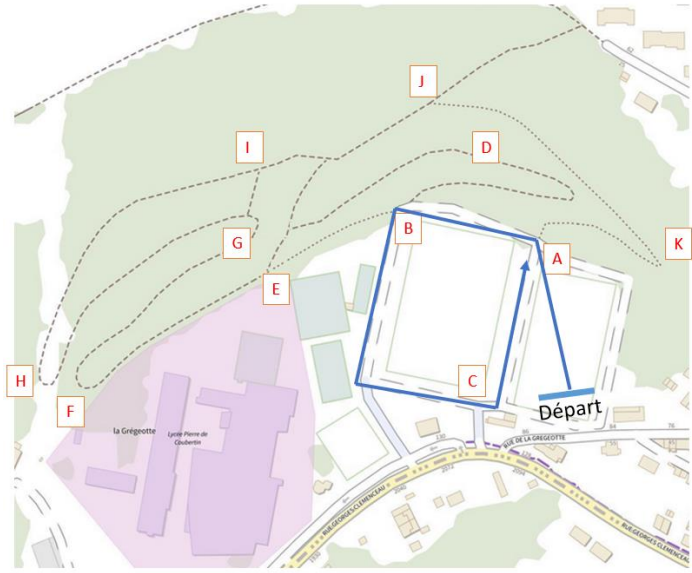

Cross de Bolbec 2024

Dimanche 24 novembre

Stade Tetlow,
Entre 9h45 et 13h30

Même lieu
Nouveau parcours
Programme condensé

Infos, règlement et primes : www.gabsite.fr

Inscriptions : crossdebolbec@gabsite.fr

Vue Globale

Cross de Bolbec 2024

Dimanche 24 novembre

Horaires et Parcours

Programme	Denivelé	0	10	20	25	40	0		
	Distance	500	400	950	1350	1850	225		
Horaires	Catégories	Départ	Mini-boucle	Petite Boucle	Moyenne Boucle	Grande Boucle	Arrivée	Distance	Dénivelé
9h45	Course Open	1			1	3	1	7625	145
10h30	POF et POG	1	1				1	1125	10
10h45	BF	1		1			1	1675	20
11h00	BG MF	1			1		1	2075	25
11h15	MG CF	1		2			1	2625	40
11h35	CG JF ESF SF MF	1		1	1		1	3025	45
11h55	JG ESH SH MH	1			1	1	1	3925	65
12h20	ES S M	1		1		2	1	5375	100
13h00	ES S M	1			1	3	1	7625	145

Infos, règlement et primes : www.gabsite.fr

Inscriptions : crossdebolbec@gabsite.fr

Départ ABCA = 500m

Mini-Boucle = ABEDA = 400 m / 10m D+

Petite Boucle = ABEFGIJK = 950 m / 20m D+

Moyenne Boucle = ABEFGHIJK = 1350 m / 25 D+

Grande Boucle = ACBDEFGHIJK = 1850 m / 40 D+

AC Arrivée = 250m

Départ ABCA = 500m

Mini-Boucle = ABEDA = 400 m / 10m D+

Petite Boucle = ABEFGIJK = 950 m / 20m D+

Moyenne Boucle = ABEFGHIJKA = 1350 m / 25 D+